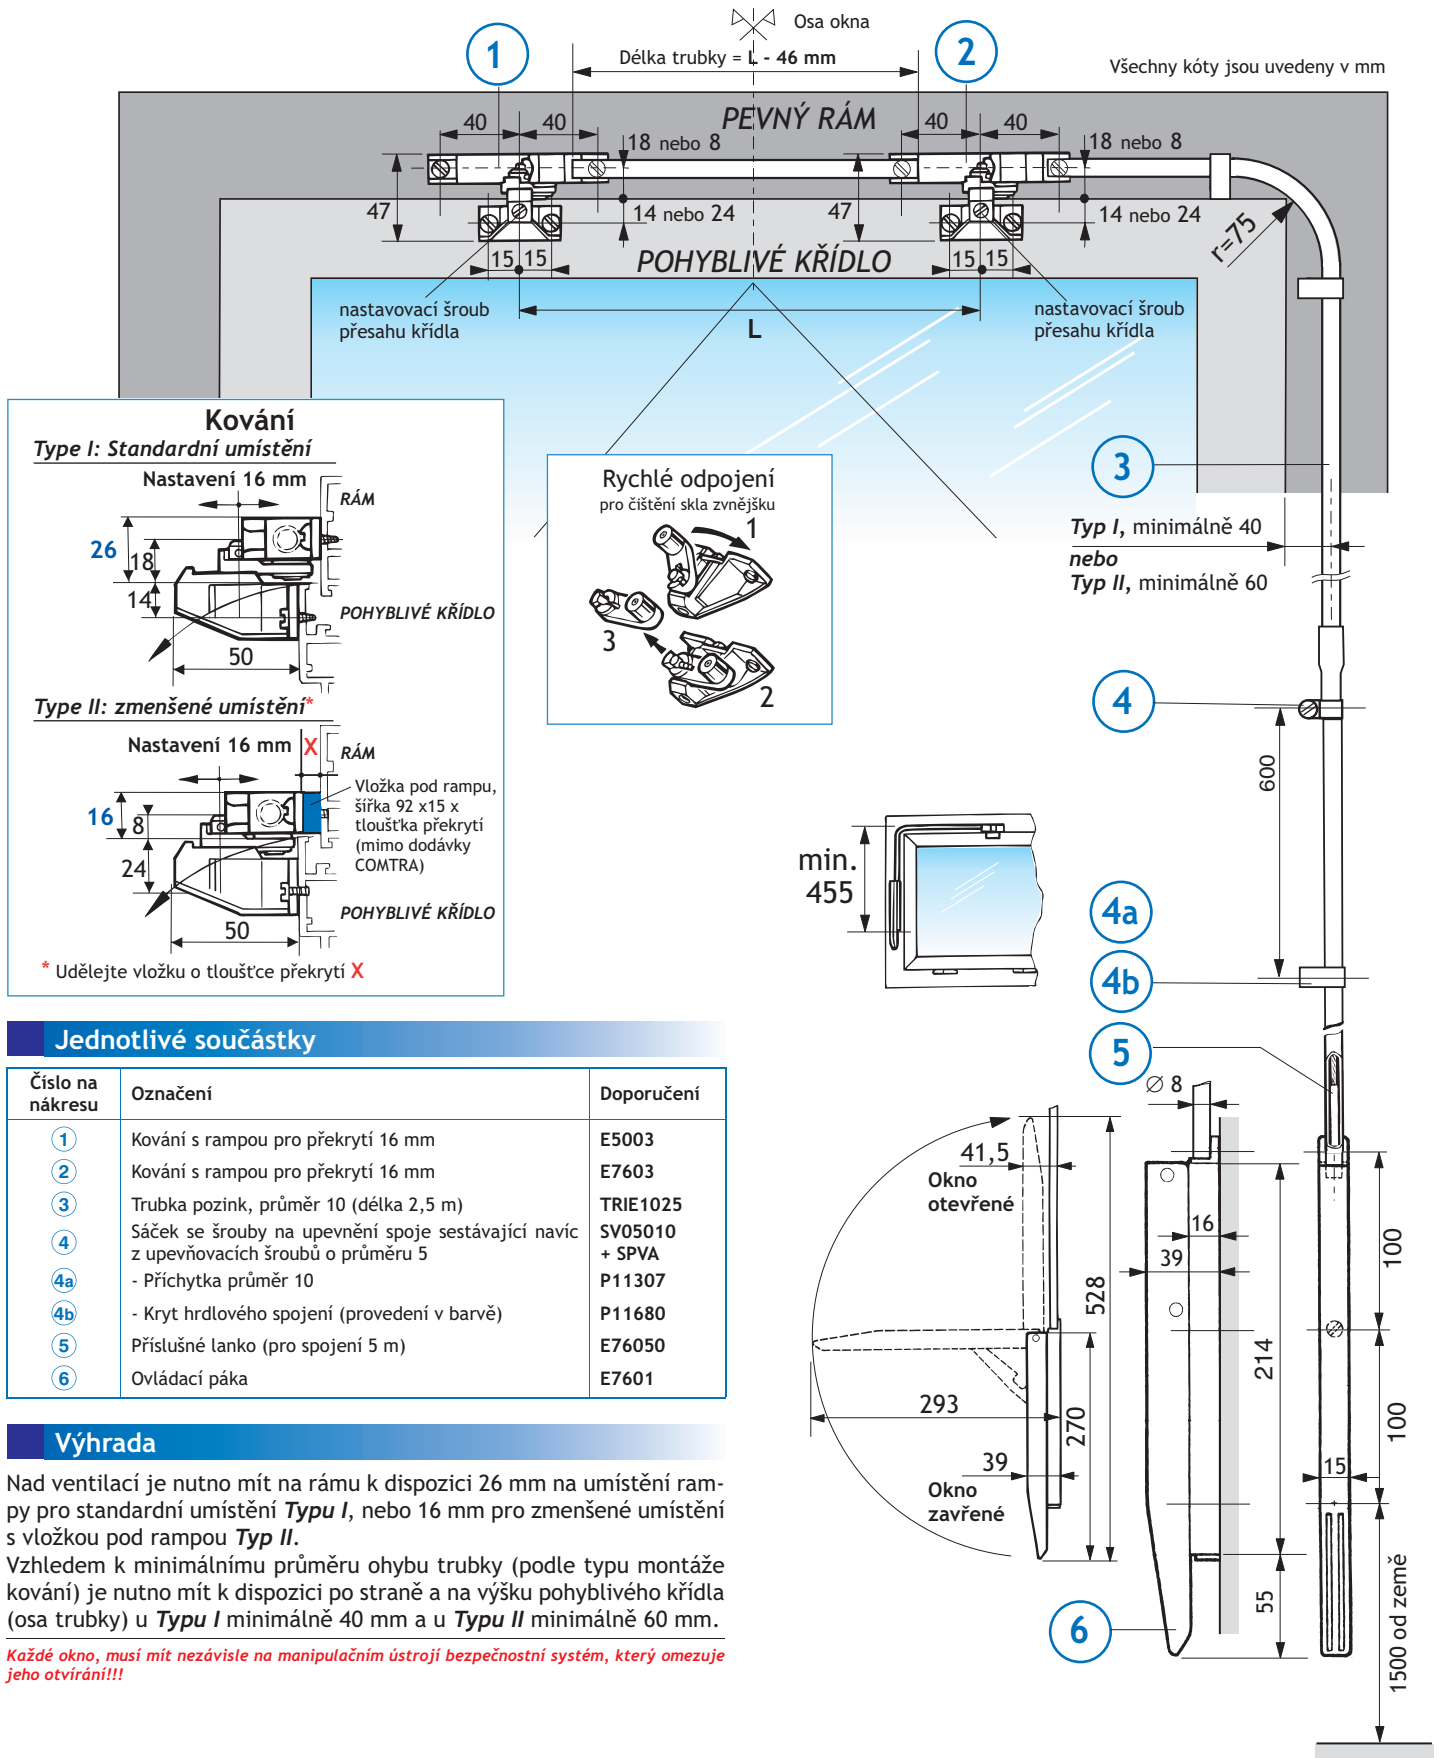

Rychle odpojitelné kování pro případ čištění okna.

Vedení může vést zleva nebo zprava okna.

Dvojitě zabezpečení: kování zapadá do sebe, samosvornost ovládací páky.

Upevnění trubky (s kabelem) pomocí přichytek a šroubů, s příslušnými kryty v barvách hliníková šed', černá a bílá.

Rozměry : viz nákres na zadní straně

Otvírač obsahuje

Manuální otvírač PAMPERO pro sklopná okna ovládané ruční pákou se spojovacím kabelem o délce 5 m se dodává v samostatném balení. Balení obsahuje:

- 2x trubka, průměr 10, délka asi 2,5 m
- příslušný kabel o délce 5 m.
- 1x krabici se základním vybavením obsahující:
 - 1x ovládací páku E7601
 - 2x kování E5003 nebo E7603
 - 7x krytů na hrdlové spojení, průměr 10
 - 2x špendlíkovou pružinu (na pomoc při otevírání)
 - 1x sáček se všemi potřebnými šrouby
 - 1x tubu maziva
 - 1x návod na instalaci a údržbu.

Otvírač s lankem vedený v trubce s dvoubodovým kováním

Potřebný prostor a montáž

Jednotlivé součástky

Číslo na nákrese	Označení	Doporučení
1	Kování s rampou pro překrytí 16 mm	E5003
2	Kování s rampou pro překrytí 16 mm	E7603
3	Trubka pozink, průměr 10 (délka 2,5 m)	TRIE1025
4	Sáček se šrouby na upevnění spoje sestávající navíc z upevňovacích šroubů o průměru 5	SV05010 + SPVA
4a	- Příchytka průměr 10	P11307
4b	- Kryt hrdlového spojení (provedení v barvě)	P11680
5	Příslušné lanko (pro spojení 5 m)	E76050
6	Ovládací páka	E7601

Výhrada

Nad ventilací je nutno mít na rámu k dispozici 26 mm na umístění rampy pro standardní umístění **Typu I**, nebo 16 mm pro zmenšené umístění s vložkou pod rampou **Typ II**.

Vzhledem k minimálnímu průměru ohybu trubky (podle typu montáže kování) je nutno mít k dispozici po straně a na výšce pohyblivého křídla (osa trubky) u **Typu I** minimálně 40 mm a u **Typu II** minimálně 60 mm.